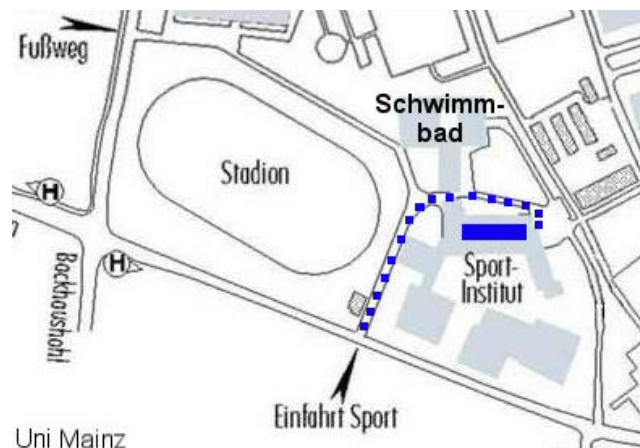

EINLADUNG

RSG Rugbypack Mainz e.V. lädt ein zu einem Nachmittag

„Rollstuhl-Rugby Ausprobier - Event“

Wir sind eine Rollstuhlsportgruppe mit vielen erfahrenen Rollstuhl-Rugby-Spielern und möchten Euch – RollstuhlfahrerInnen und FußgängerInnen - die Möglichkeit geben zum

Rollstuhl-Rugby: Kennenlernen - Ausprobieren – Mitspielen – Spaßhaben

Wann: Freitag, den 21. November 2003
von 16.30 – 18.30 Uhr
Wo: in der Spielhalle des Fachbereiches Sport
der Johannes Gutenberg-Universität Mainz